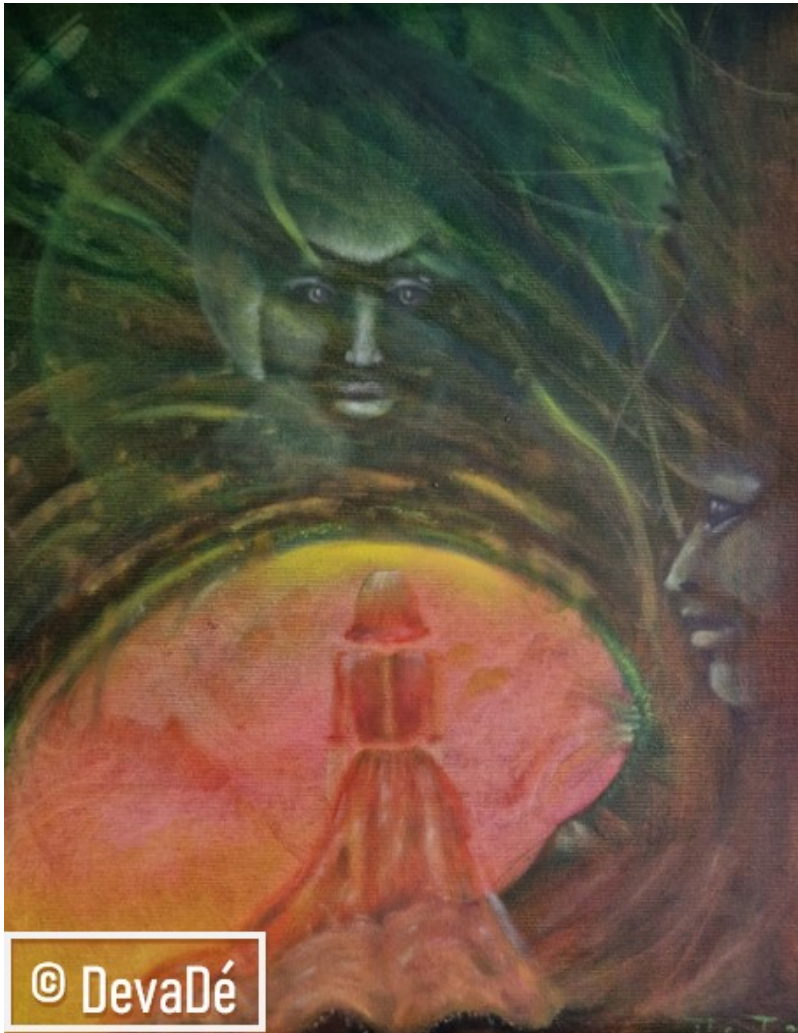

## "Der goldene Weg" | Mediales Gemälde | Q1-2025

Rückblick: [Mediale Kunst - was ist das?](#)

## "Der goldene Weg"

**Öl und Öl-Lasur auf Leinwand**

**40 cm x 50 cm**

# gerahmt: Dezente Schattenfuge, Linde massiv

**Preis: 450€**

(inkl. 7% MwSt)

"Der goldene Weg" ist ein Öl-Gemälde in vielen Ebenen, die jedoch in einem zweidimensionalen Foto kaum darstellbar sind.

Sobald lasierende Ölfarben zum Einsatz kommen, gibt es in einem Gemälde hochtransparente, fast durchsichtige Stellen und andere Teile, die kompakt und undurchdringlich erscheinen.